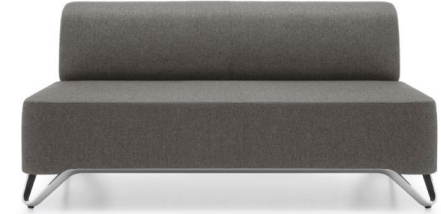

ACCUEILLIR VOUS VA SI BIEN

SoftBox

SoftBox

SOFA Soft Box 2B - 2 places avec dossier L1500
Tissu Gris XTREM YS081 Blizzard
Pied design en aluminium

Réf SPECIAL **OSPRO00060**

~~2083€~~ **1 354,00€** H.T
+ 4,47 éco 1358,47 € H.T

SOFA Soft Box 2B - 2 places avec dossier L1500
Tissu Brun Chocolat XTREM YS158 Nicobar
Pied design en aluminium

Réf SPECIAL **OSPRO00061**

~~2083€~~ **1 354,00€** H.T
+ 4,47 éco 1358,47 € H.T

SOFA Soft Box 1C – Angle L750 x 750
Tissu Brun Chocolat XTREM YS158 Nicobar
Pied design en aluminium

Réf SPECIAL **OSPRO00059**

~~1540€~~ **999,00€** H.T
+ 2,66 éco 1001,66 € H.T

Pouf BIP BOP – Carré L40 x P40cm
Tissu Brun Chocolat XTREM YS158 Nicobar

Réf **OSPRO00067**

~~171€~~ **111,00€** H.T
+ 0,64 éco 111,64 € H.T

SOFA Soft Box 2B - 2 places avec dossier L1500
Tissu Noir simili cuir softline noir T2
Pied design en aluminium

Réf SPECIAL **OSPRO00062**

~~2083€~~ **1 354,00€** H.T
+ 4,47 éco 1358,47 € H.T

SoftBox

DESIGN ET FONCTIONNELLE